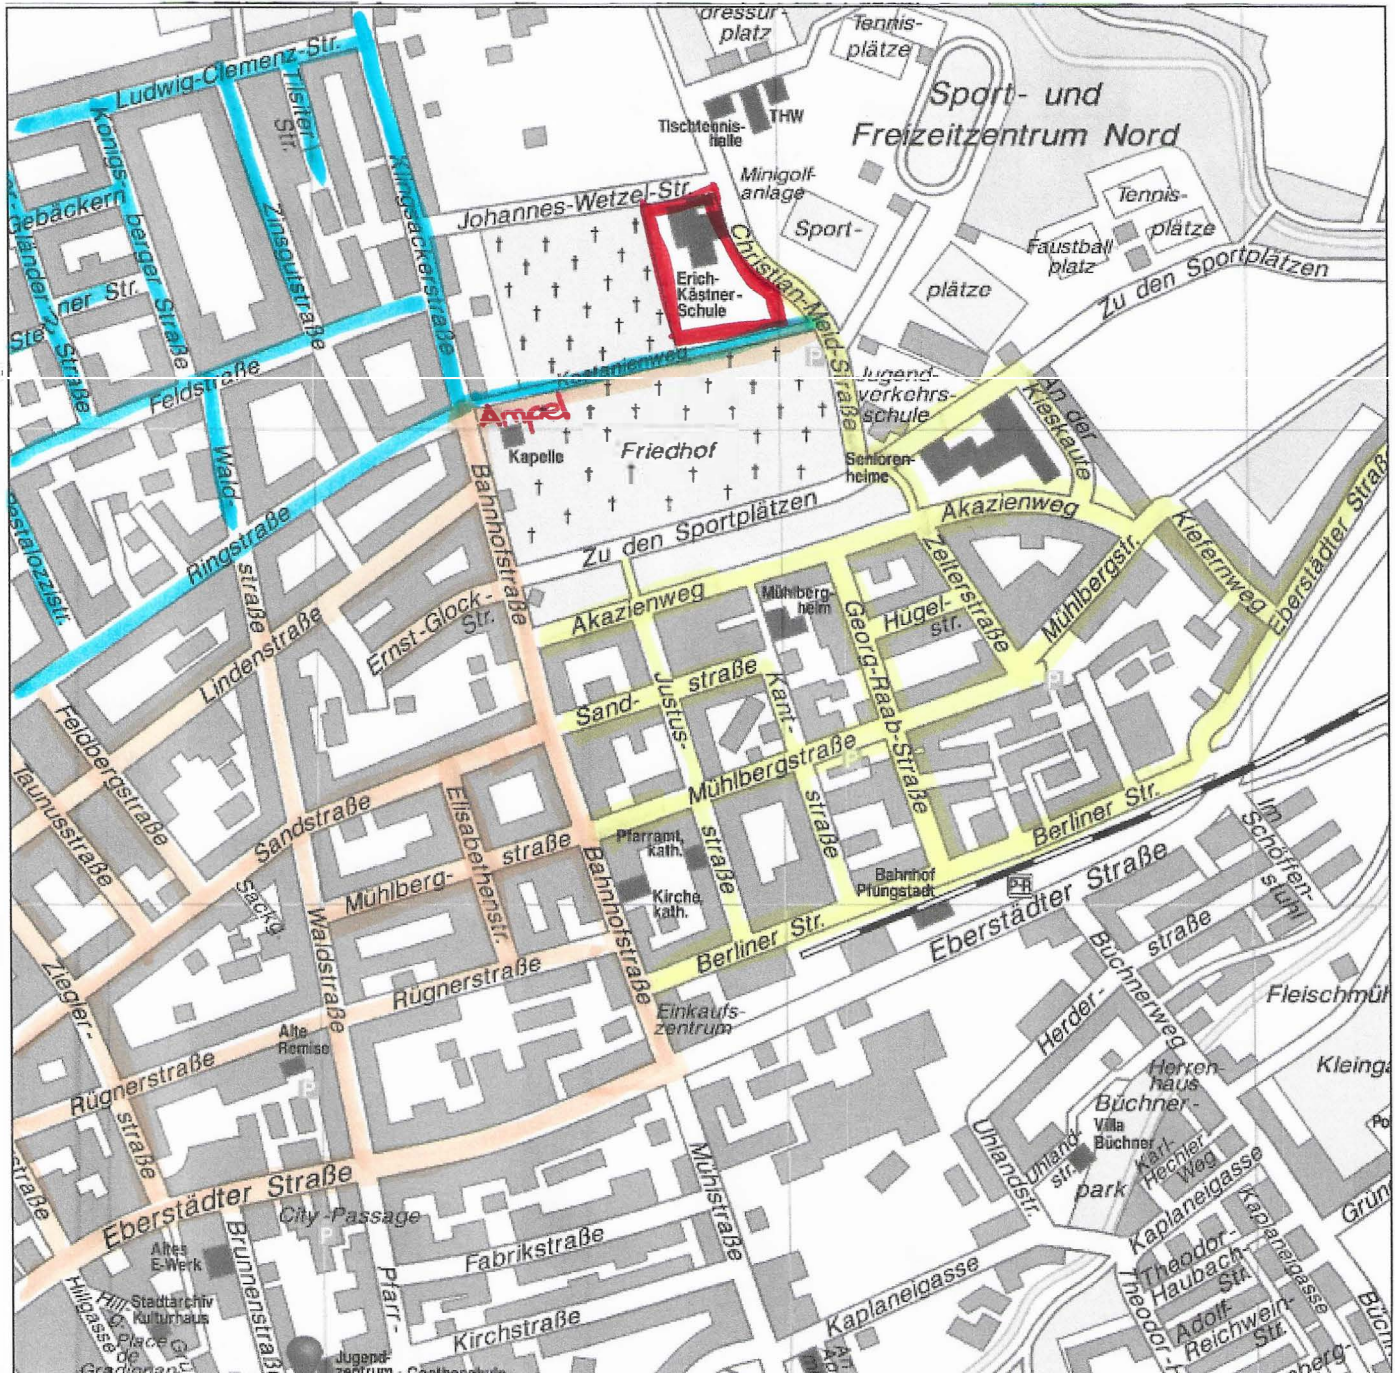

# Erich Kästner Schule Pfungstadt

Grundschule des Landkreises Darmstadt-Dieburg

## Schulwegeplan

Die Schulkinder, welche in den blau und orange markierten Bereichen wohnen, nutzen den Ampelübergang an der Bahnhofstraße um über den Kastanienweg zur Christian-Meid-Straße zu gelangen.

Die Schulkinder, welche in den gelb markierten Bereichen wohnen, können die Christian-Meid-Straße direkt neben der Akazienanlage erreichen.